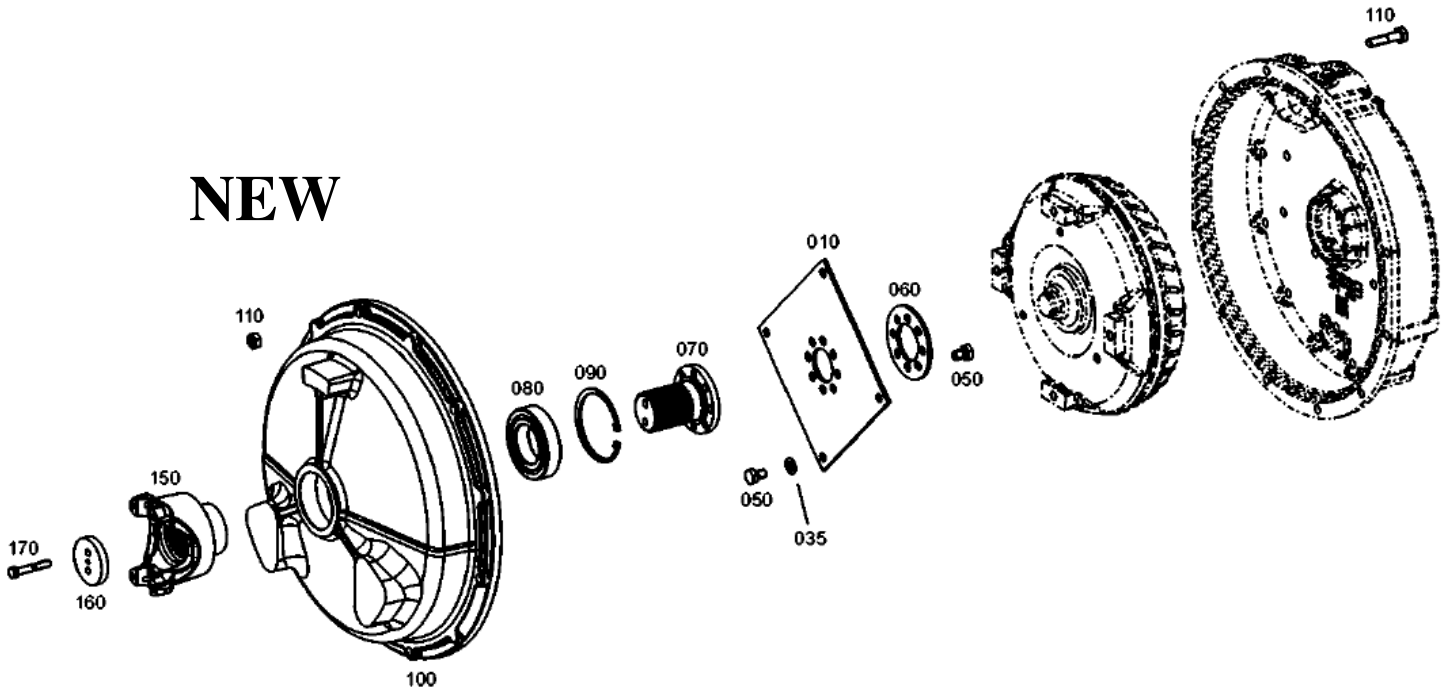

# NEW

70023482	Pos 070 –	4651 330 012	–	Input Shaft	–	qty=1
70023483	Pos 170 –	0636 100 138	–	Hex Bots	–	qty=2

# Old

1319212	Pos 070 –	4651 330 004	–	Input Shaft	–	qty=1
1319206	Pos 170 –	0636 010 295	–	Hex Bots	–	qty=2
1319207	Pos 180 –	4660 303 006	–	Tab Washer	–	qty=1