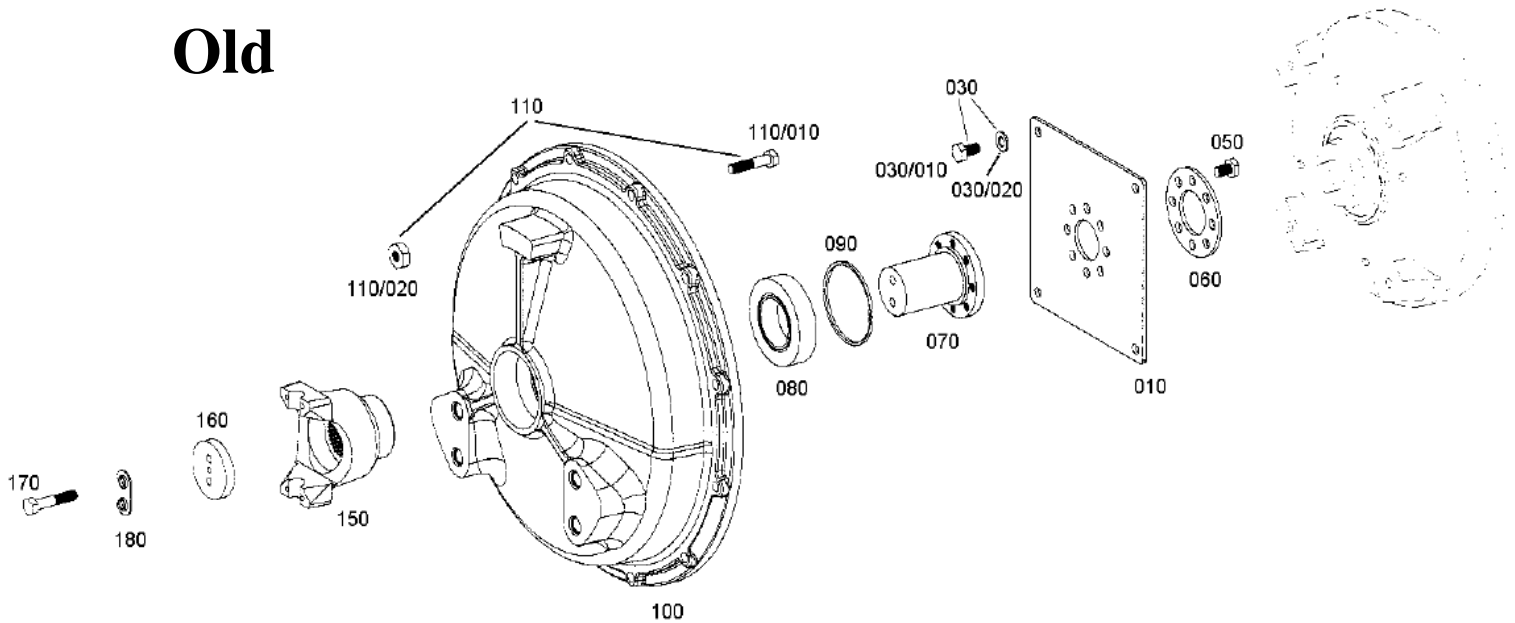

# NEW

70023482	Pos 070 –	4651 330 012	–	Input Shaft	–	qty=1
70023483	Pos 170 –	0636 100 138	–	Hex Bots	–	qty=2

# Old

1319212	Pos 070 –	4651 330 004	–	Input Shaft	–	qty=1
1319206	Pos 170 –	0636 010 295	–	Hex Bots	–	qty=2
1319207	Pos 180 –	4660 303 006	–	Tab Washer	–	qty=1